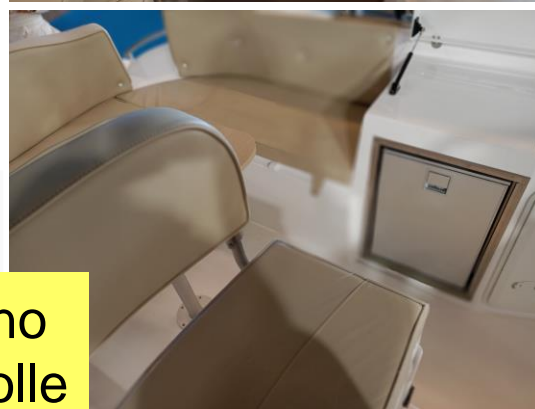

MARINELLO NEW EDEN 22

NAUTICA
Pollini

Caratteristiche Generali:

Cantiere e modello: MARINELLO – New Eden 22

Lunghezza f.t.: 6,90 mt - Larghezza: 2,44 mt

Portata persone: 9

Peso (senza motore): 1000 Kg

Dislocamento: 850 Kg

Potenza min. 80 CV – Potenza max: 225 CV

Categoria CE: C

Descrizione:

Nel lontano 1999, proprio da uno scafo lungo 22 piedi, nasceva la serie "Eden". Un'innovativa imbarcazione con guida laterale, amata sia per le escursioni in mare che per le tranquille giornate in famiglia. Oggi il modello si rinnova con un restyling che porta con sé novità sia a livello tecnico per ciò che riguarda assetto e navigabilità, sia a livello di design. Arricchito e ampliato, il New Eden 22 ha una zona cucina più grande e più confortevole, e, allo stesso tempo, nasce la possibilità di aggiungere il bagno completo di lavandino, wc e doccia sotto la consolle di guida.