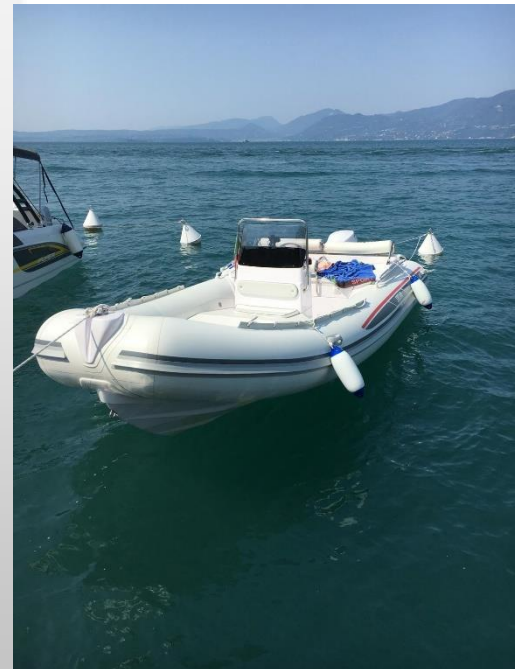

GOMMONE SELVA - con patente**Nuovo Arrivo
2021!!****Caratteristiche Generalio****Cantiere e modello: GOMMONE SELVA****Lunghezza:** 5,99 mt**Larghezza:** 2,63 mt**Anno:** 2017**Motore:** Selva Marlin 100 xsr EFI (100 CV) - benzina**Portata:** 10 persone

Sportivo e veloce gommone Selva perfetto per chi vuole relax e divertimento. Dispone di grande lettino di poppa, di prua e comoda consolle di guida centrale con seduta. Caratterizzato da tubolari in tessuto gommato con coperta completamente pontata.