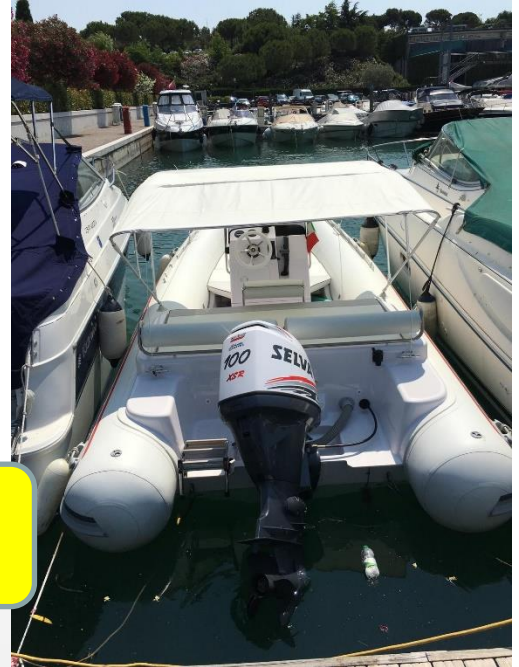

GOMMONE SELVA - con patente**Nuovo Arrivo
2021!!****Caratteristiche Generalio****Cantiere e modello: GOMMONE SELVA****Lunghezza:** 5,99 mt**Larghezza:** 2,63 mt**Anno:** 2017**Motore:** Selva Marlin 100 xsr EFI (100 CV) - benzina**Portata:** 10 persone

Sportivo e veloce gommone Selva perfetto per chi vuole relax e divertimento. Dispone di grande lettino di poppa, di prua e comoda consolle di guida centrale con seduta. Caratterizzato da tubolari in tessuto gommato con coperta completamente pontata.