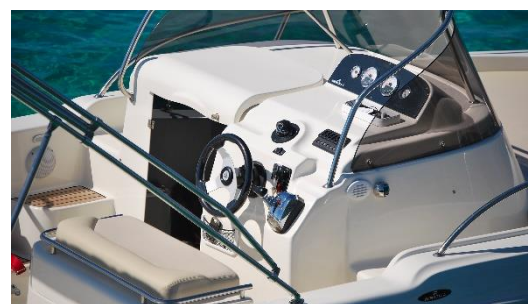

MINGOLLA BRAVA 26 WA (NEU)

NAUTICA
Pollini

MINGOLLA

Allgemeine Daten:

Werft und modell: MINGOLLA – BRAVA 26 WA

Laenge: 7,40 mt - **Breite:** 2,75 mt

Zugel.personenzahl: 10

Gewicht (ohne motor): 1.800 kg

Max Leistung: 350 PS (1 oder 2 Außenborder)

Betten: 2 - Badezimmer: 1

Beschreibung: Die Brava 26 WA übertrifft die üblichen Standards für Tagesboote durch die Kombination von Komfort, Platz an Bord und Sensationen. Das optimierte Design macht ihn zu einem idealen Partner für Wochenendausflüge. Sie verfügt über ein großes Sonnendeck und zwei Gangways an Backbord und Steuerbord, die es leicht machen, sich auf dem Sonnendeck zu bewegen. Der leistungsstarke Rumpf mit einer Breite von 2,75 m und einem tiefen V am Bug sorgt für Stabilität und ruhiges, trockenes Fahren, auch mit einem Motor von weniger als 350 PS. Interiors: Kabine mit Doppelbett und separatem Bad.

Zubehör: Steuerkonsole mit Handlauf aus Edelstahl, Windschutzscheibe, Steuerrad und Kompass; 360°-Navigationsbeleuchtung und Mastbeleuchtung; Schalttafel; hydraulische Steuerung; 332-l-Tank; Stehcockpit mit Spüle und Kochfeld; 80-Liter-Duschanlage; Edelstahlklampen und -ösen; Bugkasten für Anker mit Luke und Seeauslass; Edelstahl-Bugrolle; Feuerlöscherhalter; Teakholz-Tisch; Vollpolster mit geschlossenen Zellen; Edelstahlleiter; Bilgepumpe. In der Kabine: Vollpolsterung; gepolsterte Seitentaschen; separates Bad; Kleiderschrank; Edelstahlscheinwerfer und Bullaugen.

Optionals: Bootsplane; Konsolenabdeckung; Sonnensegel; farbiger Rumpf; 42-Liter-Kühlschrank; elektrische Ankerwinde etc.

PACKAGE:

SUZUKI DF200 A: 49.000,00€ + MWst: 59.780,00€

SUZUKI DF250 T: 50.500,00€ + MWst: 61.610,00€