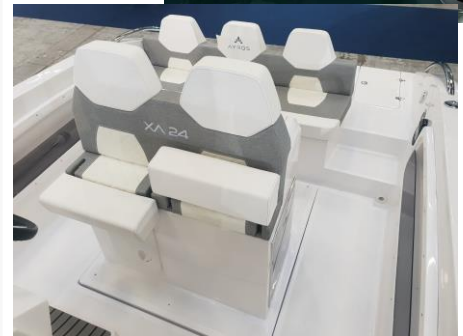

AYROS XA 24 Walkaround -PROMO

NAUTICA
Pollini

AYROS
Emotions to be shared

OPTIONAL EXTRA INCLUSI: Rollbar con tendalino
– scafo Black Edition – cucineria Luxury –
frigorifero – salpancora elettrico – tavolo –
impianto stereo – impianto 220V - GPS

Allgemeine Merkmale:

Werft und Modell: GPA Srl - AYROS XA 24 Walkaround

Länge: 6,99 mt - **Breite:** 2,55 mt - **Gewicht:** 1800 kg

Zugel. Personenzahl: 8

Motor: HONDA BF250 – **Leistung:** 250 CV

Treibstofftank: 200 lt - **Wassertank:** 45 lt

Designkategorie CE: C

Beschreibung:

"Das Meer im Kreis von Freunden erleben – nicht nur befahren" so die Philosophie von Ayros, die hier einen innovatives Walkaround-Boot vorstellt, das sich durch ein elegantes italienisches Design und die Liebe zum Detail auszeichnet. XA24 ist reich ausgestattet bereits in Serienversion und garantiert viel Bewegungsfreiheit an Bord auf einer Laenge von nur 7 Metern. Viel Platz an Deck: ein grosses Bug-Sonnendeck, sowie achtern auf der Ruecksitzbank, die nach Bedarf in einen komfortablen Essbereich umgewandelt werden kann. Die Kabine ist geräumig und hell mit einer Dinette, die sich in ein Doppelbett verwandelt. Das separate Badezimmer garantiert jeden Komfort. Die Stärken des XA 24 liegen in der Materialauswahl und der Liebe zum Detail: komfortabler Fahrerstand, Polster und ausgewählte Stoffe nach Maß, elegante und luxuriöse Ausstattung.