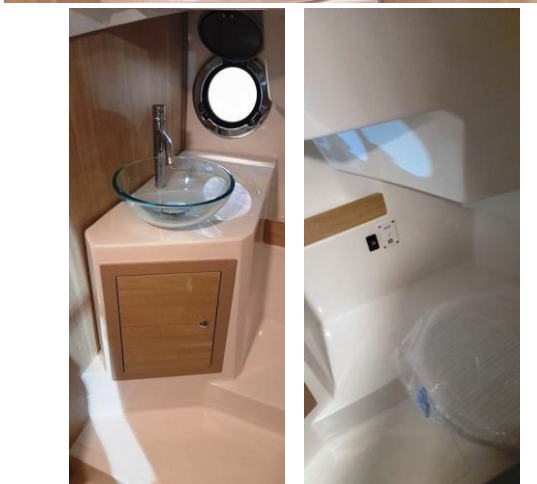

IDEA MARINE 70.2 WA (New) – FULL OPTIONAL

NAUTICA
Pollini

Ab FEBRUAR 2023 !

INKLUSIVE:

Rumpffarbe Dunkelgrau, Silververtex Beige
Polster, Rollbar aus Edelstahl mit
Doppeldach, Kühlschrank,
Zigarettenanzünder,
Konsolenabdeckung, Möbelabdeckung
und Rückenabdeckung, elektrische
Winde, elektrische Toilette,
Heckplattformen

Kategorie-CE: C

Beschreibung:

Schöner Daycruiser von der italienischen Werft Idea Marine mit einer sportlichen und eleganten Linie. Im Bug großes Sonnendeck mit bequemer Rückenlehne und im Heck Sitzgelegenheiten mit faltbaren Sofas, um das Beste aus dem Raum zu machen. Mittelkonsole mit bequemen seitlichen Durchgängen auf beiden Seiten und Standschrank unter dem Sitz mit Spülbecken und eingebautem Kühlschrank. Innenkabine mit zwei Kojen und eleganten Silververtex-Beige-Polstern. Bequemes separates Bad mit elektrischer Toilette und Waschbecken.

Zubehör:

Komplette Innen- und Außenpolsterung, Außenschrank mit Waschbecken, Navigationsbeleuchtung, Kabinenbeleuchtung und -möbel, Bilgepumpe, Handläufe, Ösen, Badeleiter aus Edelstahl, hydraulische Steuerung, 200-Liter-Tank mit Schwimmer, Kompass, Picknicktisch, Dushsystem, Dusche, 3 Bullaugen, 2 Seitenfenster in der Kabine.

EXTRA-ZUBEHÖR INKLUSIVE: "Dark Grey" Farbe Rumpf - Beige Farbe Silververtex Kissen - Rollbar aus Edelstahl mit Doppeldach - Utility Panel - Kühlschrank mit eingebauten - Nr. 2 Zigarettenanzünder - Konsole Abdeckung - Stand-up-Schrank Abdeckung - achtern zurück Abdeckung - elektrische Ankerwinde mit Kette und Anker - elektrische WC - achtern schwimmen Plattformen.