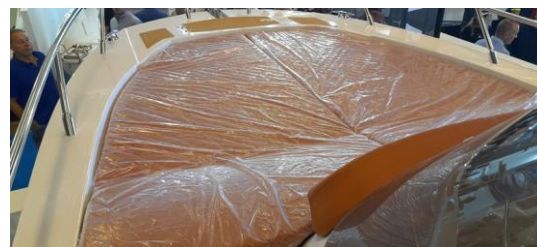

IDEA MARINE 70.2 WA (New) – FULL OPTIONAL

NAUTICA
Pollini

Ab FEBRUAR 2023 !

INKLUSIVE:

Rumpffarbe Dunkelgrau, Silververtex Beige
Polster, Rollbar aus Edelstahl mit
Doppeldach, Kühlschrank,
Zigarettenanzünder,
Konsolenabdeckung, Möbelabdeckung
und Rückenabdeckung, elektrische
Winde, elektrische Toilette,
Heckplattformen

Allgemeine Daten

Werft und modell: IDEA MARINE 70.2 Walkaround

Laenge: 6,99 mt – Breite: 2,50 mt

Zugel.personenzahl: 10

Gewicht (ohne motor): 1500 kg

Max Leistung: 300 PS

Kabine: 1 - Betten: 2

Kraftstofftank: 200 lt – Wassertank: 100 lt

Kategorie-CE: C

Beschreibung:

Schöner Daycruiser von der italienischen Werft Idea Marine mit einer sportlichen und eleganten Linie. Im Bug großes Sonnendeck mit bequemer Rückenlehne und im Heck Sitzgelegenheiten mit faltbaren Sofas, um das Beste aus dem Raum zu machen. Mittelkonsole mit bequemen seitlichen Durchgängen auf beiden Seiten und Standschrank unter dem Sitz mit Spülbecken und eingebautem Kühlschrank. Innenkabine mit zwei Kojen und eleganten Silververtex-Beige-Polstern. Bequemes separates Bad mit elektrischer Toilette und Waschbecken.

EXTRA-ZUBEHÖR INKLUSIVE: "Dark Grey" Farbe Rumpf - Beige Farbe Silververtex Kissen - Rollbar aus Edelstahl mit Doppeldach - Utility Panel - Kühlschrank mit eingebauten - Nr. 2 Zigarettenanzünder - Konsole Abdeckung - Stand-up-Schrank Abdeckung - achtern zurück Abdeckung - elektrische Ankerwinde mit Kette und Anker - elektrische WC - achtern schwimmen Plattformen.