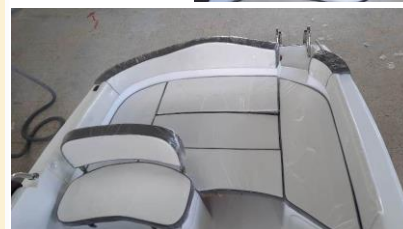

Package con motore:

HONDA BF40 E:	19.600,00 € + iva: 23.910,00 €
MERCURY F80:	23.150,00 € + iva: 28.240,00 €
HONDA BF100V-TEC SILVER:	24.600,00 € + iva: 30.010,00 €

*prezzi escl.iva - Listino 1-2023 - Il listino si intende illustrativo, non costituisce documento contrattuale, il cantiere si riserva il diritto di apportare modifiche in ogni momento.

-Cuscineria De Luxe
«Limited Edition» - Fascia
carena nera con logo silver -
estensione prendisole poppa
- Impianto carburante –
Impianto batteria –
staccabatteria - cablaggio