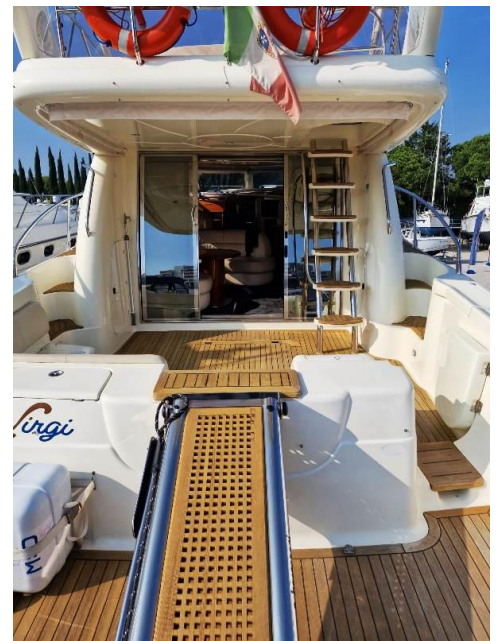

Zubehör: Kombüse mit Glaskeramik-Kochfeld, Mikrowelle, Kühlschrank, Eiswürfelbereiter, Kompass, **Autopilot**, UKW-Funk, Radar, Kartenplotter, Echolot, Landanschluss, Batterie, Batterieladegerät, **Generator**, Navigationslichter, **Bugstrahlruder**, Heckstrahlruder, Trimmklappen, Bugankerwinde, Bilgepumpe, Feuerlöscher, Feuerlöschanlage Heizung, Klimaanlage, elektrische Toilette, Druckwassersystem, Warmwassersystem, Wasserentsalzungsanlage, Farbfernseher, SAT-Antenne, Radio, CD-Player, Cockpit-Lautsprecher, Badeleiter, elektrische Gangway, Cockpitbeleuchtung, Bimini-Top, **Teak-Cockpit**
Liegeplatz: Adriatic

*zzgl. Provision. Die angegebenen Daten sind rein indikativ und nicht vertraglich bindend. Die Bilder dienen zur Veranschaulichung und können vom Original abweichen. Keine Garantie fuer Eingabefehler und Auslassungen.